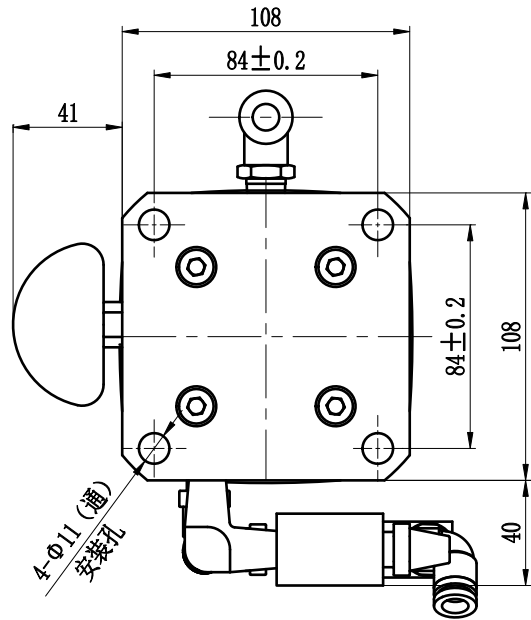

# ZYQ16110增压器外形尺寸图

增压比: 1:16

出油量: 110CC