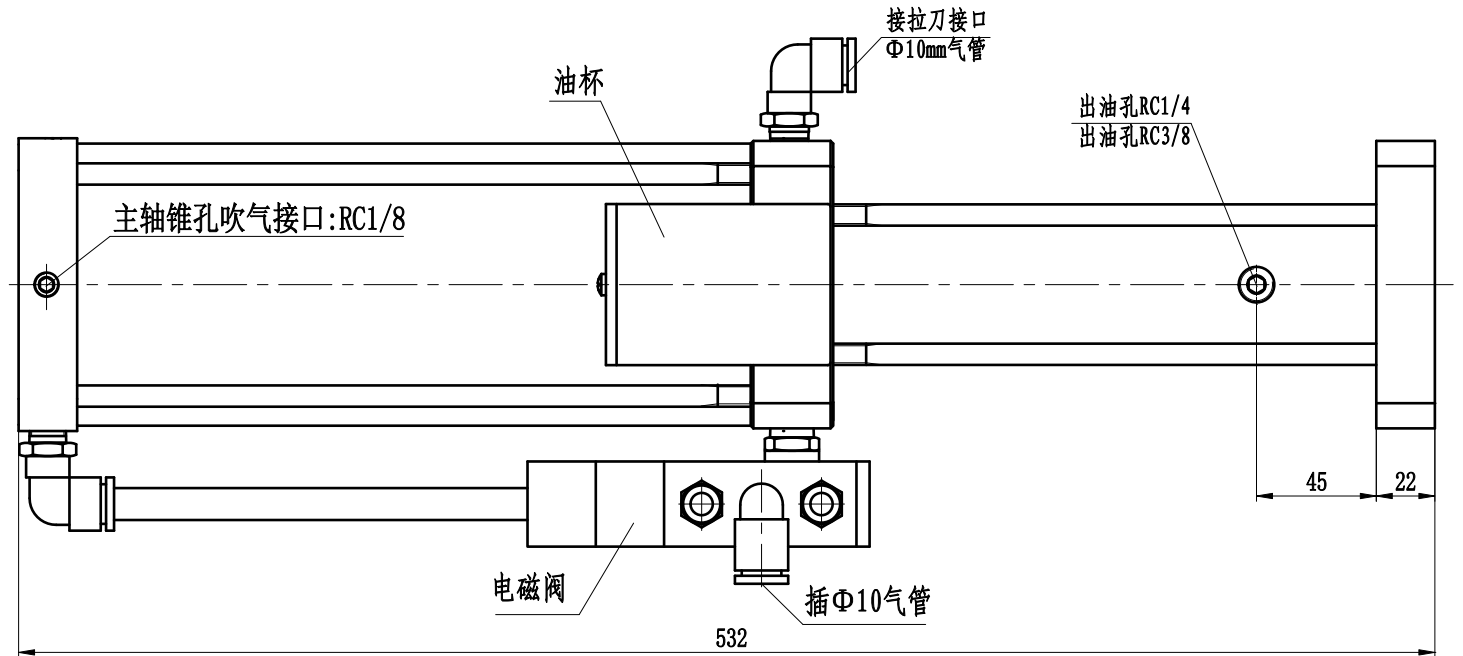

# ZYQ16110增压器外形尺寸图

增压比: 1:16

出油量: 110CC